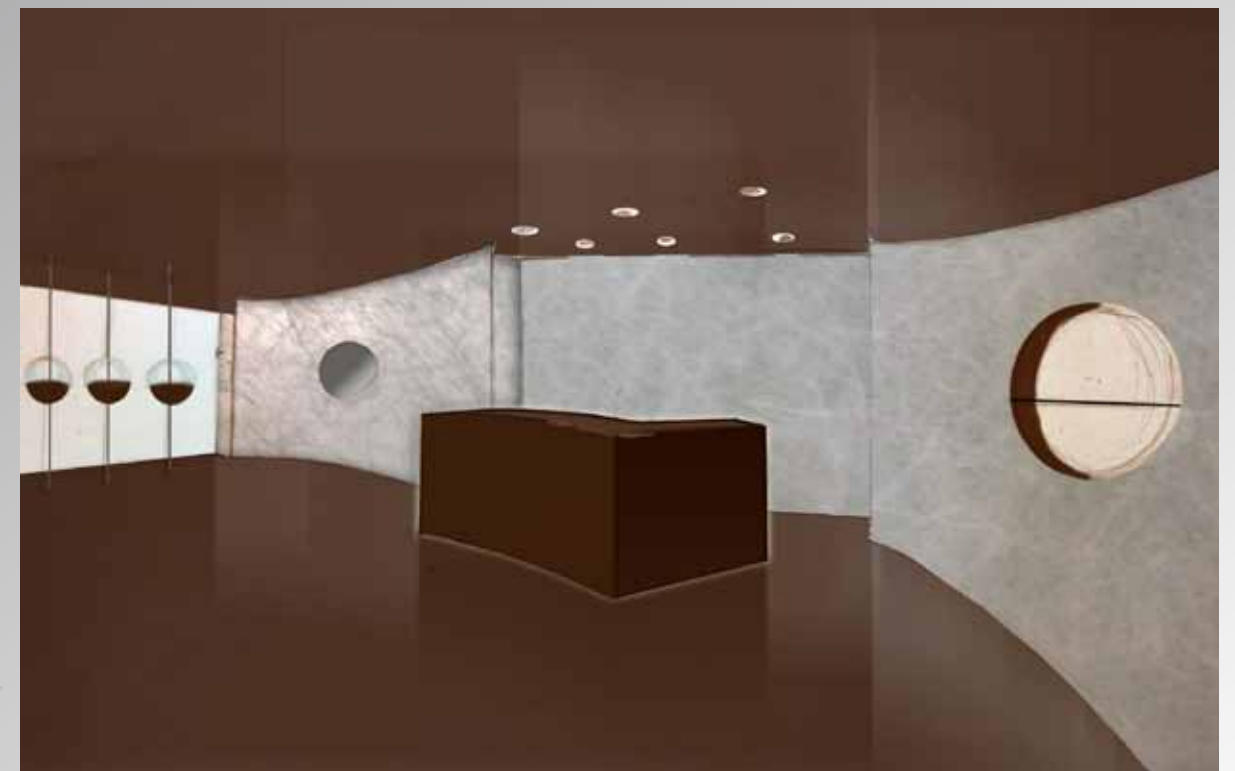

Design

La serre inversée, abri de jardin partagé...

La structure extérieure permet de laisser la végétation habiter l'abri à l'extérieur et créer une peau végétale. Le toit de l'abri est totalement vitré pour offrir une clarté maximale en pleine journée, un récupérateur d'eau est placé au dessus du toit.

Architecture intérieure

*Au rythme des courbes...
Projet de CFE.*

*Un espace de répétition et de détente pour chorale.
Les éléments importants du programme étant de
pouvoir placer dans le projet un espace d'accueil,
des salles de répétitions, un espace détente tel
un foyer et un espace boutique pour les disques,
partitions...*

Architecture intérieure

L'or brun...

Aménagement d'un magasin de chocolat de luxe au rez de chaussée d'une résidence.

Le concept est d'associer le chocolat de luxe à un bijou, ainsi ce magasin est une bijouterie de chocolat...