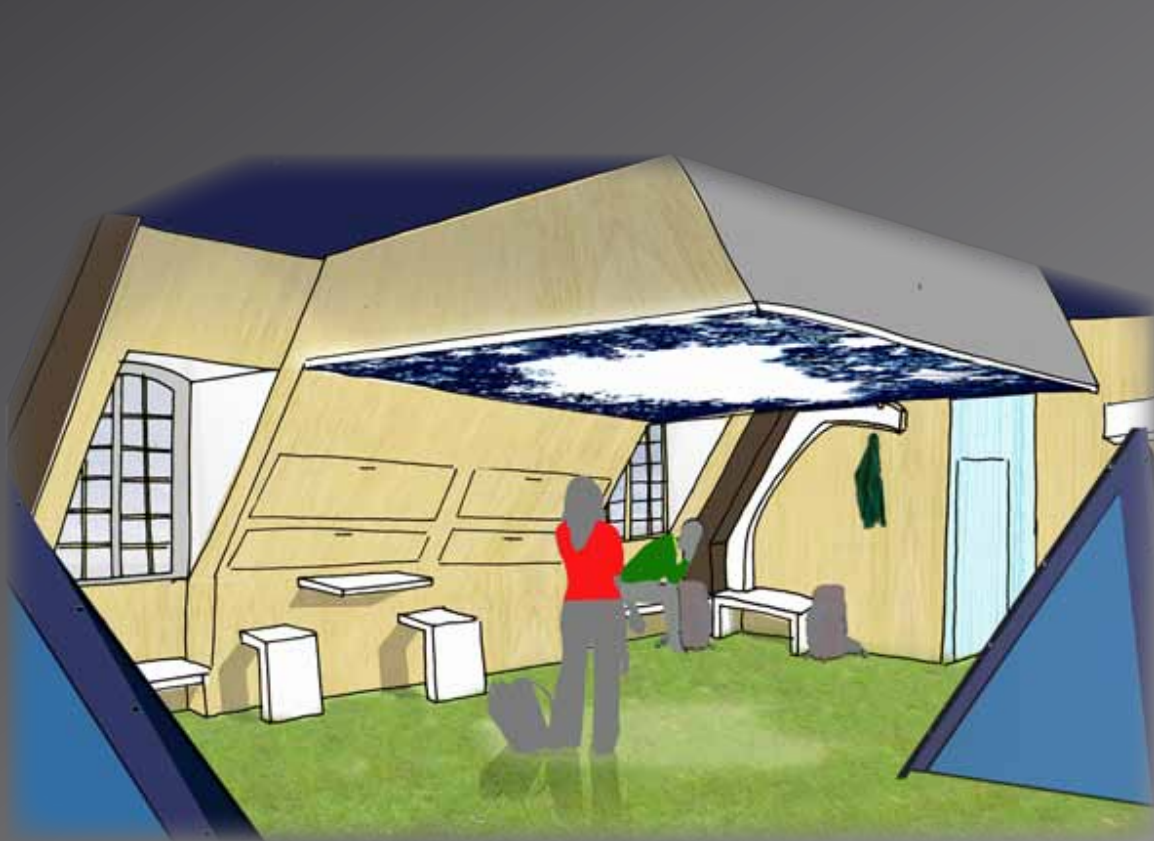

Design

La serre inversée, abri de jardin partagé...

La structure extérieure permet de laisser la végétation habiter l'abri à l'extérieur et créer une peau végétale. Le toit de l'abri est totalement vitré pour offrir une clarté maximale en pleine journée, un récupérateur d'eau est placé au dessus du toit.

Architecture intérieure

*Au rythme des courbes...
Projet de CFE.*

*Un espace de répétition et de détente pour chorale.
Les éléments importants du programme étant de
pouvoir placer dans le projet un espace d'accueil,
des salles de répétitions, un espace détente tel
un foyer et un espace boutique pour les disques,
partitions...*

Un lieu qui regroupe les fonctions nécessaires dans le parcours d'animation.

La Méthode Scout, c'est...

Un modèle éducatif grâce à une méthode établie et testée avec succès depuis 1907, donc bénéficiant aujourd'hui plus de 28 millions de jeunes partout dans le monde !

Le château de Jambville

Situé à une cinquantaine de kilomètres au nord-ouest de Paris, il s'inscrit dans un parc de 82 hectares entièrement clos, au cœur du Parc du Vexin dans les Yvelines. C'est un château qui appartient depuis plusieurs années au mouvement Scouts et Guides de France. Le château a une surface utile de 1550m².