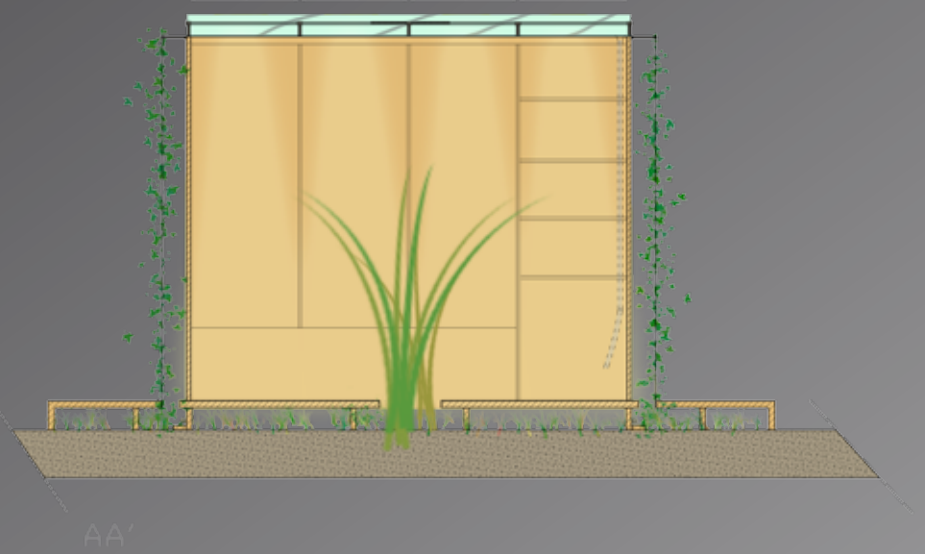

Antoinette Leblond

Architecte d'intérieur capacitaire

Dessin

Dessins et modèles vivants réalisés avec utilisation de gouaches et de fusain...

Photographie

Photographies personnelles de détails de Paris
et de paysages de la Baie
de Somme...

Design

La serre inversée, abri de jardin partagé...

La structure extérieure permet de laisser la végétation habiter l'abri à l'extérieur et créer une peau végétale. Le toit de l'abri est totalement vitré pour offrir une clarté maximale en pleine journée, un récupérateur d'eau est placé au dessus du toit.

Architecture intérieure

*Au rythme des courbes...
Projet de CFE.*

*Un espace de répétition et de détente pour chorale.
Les éléments importants du programme étant de
pouvoir placer dans le projet un espace d'accueil,
des salles de répétitions, un espace détente tel
un foyer et un espace boutique pour les disques,
partitions...*

Architecture intérieure

L'or brun...

Aménagement d'un magasin de chocolat de luxe au rez de chaussée d'une résidence.

Le concept est d'associer le chocolat de luxe à un bijou, ainsi ce magasin est une bijouterie de chocolat...