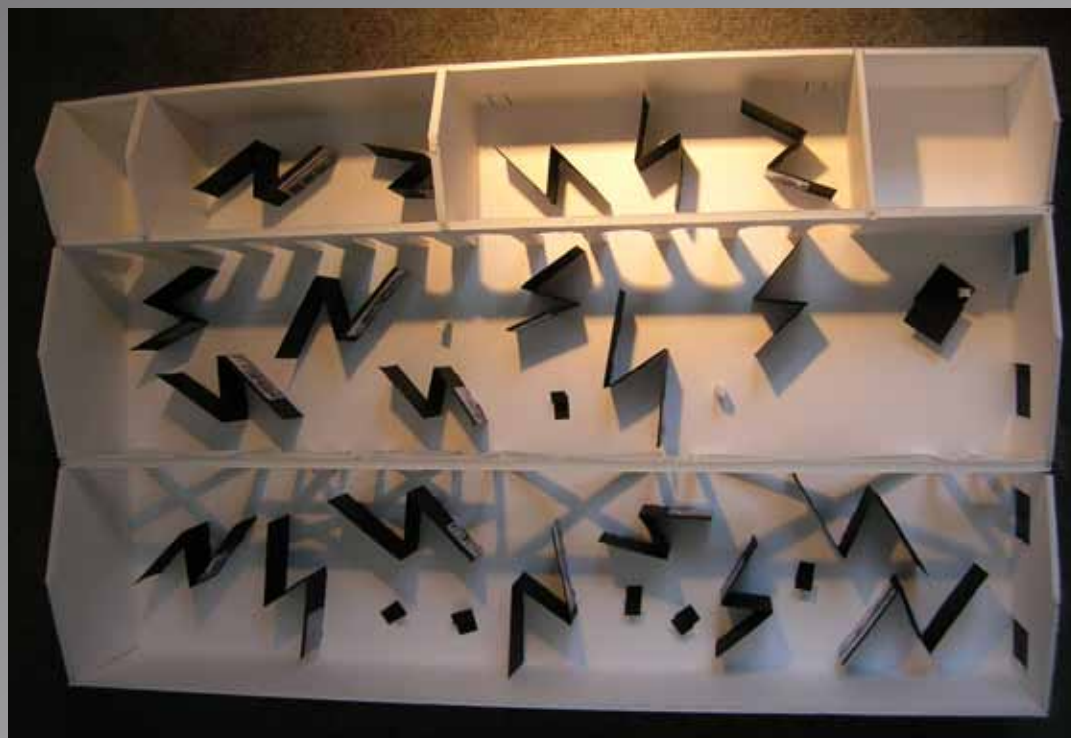

Maquettes

Réalisation de maquettes pour divers projets estudiantins, à l'aide de carton plume essentiellement.