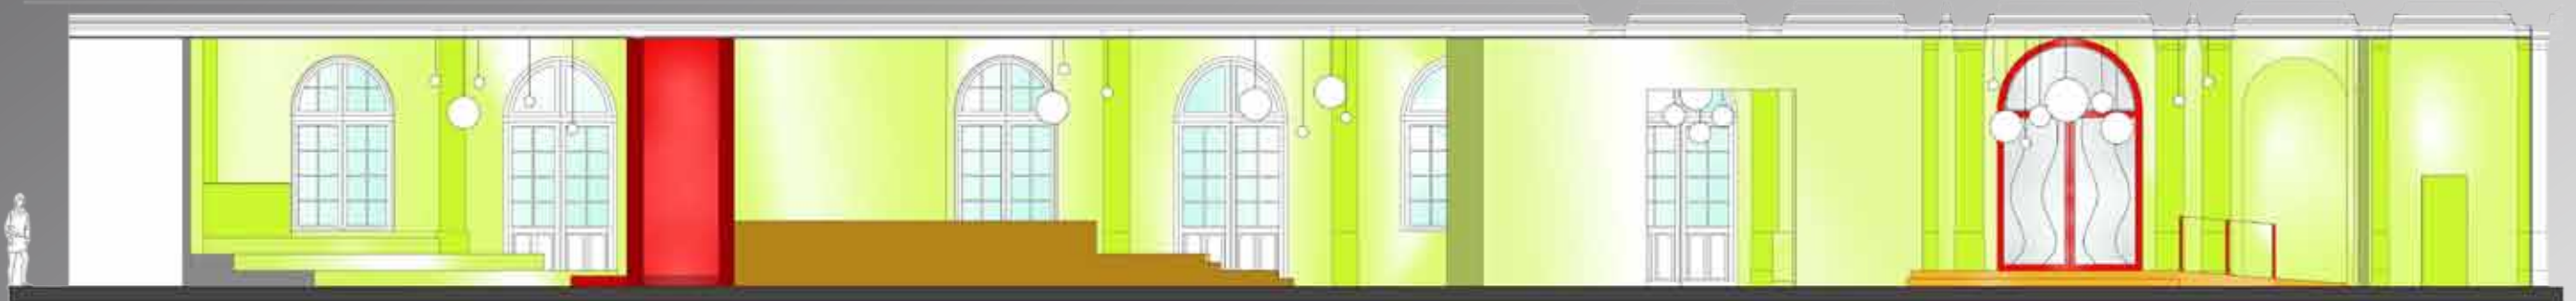

Design

La serre inversée, abri de jardin partagé...

La structure extérieure permet de laisser la végétation habiter l'abri à l'extérieur et créer une peau végétale. Le toit de l'abri est totalement vitré pour offrir une clarté maximale en pleine journée, un récupérateur d'eau est placé au dessus du toit.

Design

Travailler, manger et recevoir...

Un meuble volant regroupant ces trois fonctionnalités de la vie de tous les jours... Cet élément doit pouvoir être utilisé dans un petit studio, pour cela il est très fonctionnel et permet d'occuper un minimum de place lorsqu'il est rangé...

Architecture intérieure

*Au rythme des courbes...
Projet de CFE.*

*Un espace de répétition et de détente pour chorale.
Les éléments importants du programme étant de
pouvoir placer dans le projet un espace d'accueil,
des salles de répétitions, un espace détente tel
un foyer et un espace boutique pour les disques,
partitions...*

Architecture intérieure

L'or brun...

Aménagement d'un magasin de chocolat de luxe au rez de chaussée d'une résidence.

Le concept est d'associer le chocolat de luxe à un bijou, ainsi ce magasin est une bijouterie de chocolat...