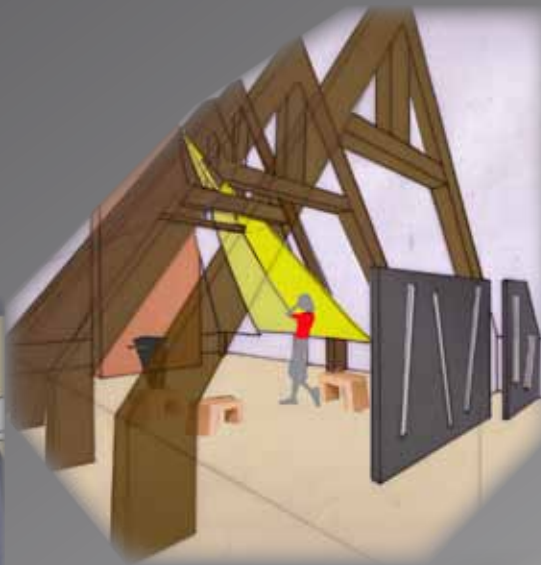

Design

La serre inversée, abri de jardin partagé...

La structure extérieure permet de laisser la végétation habiter l'abri à l'extérieur et créer une peau végétale. Le toit de l'abri est totalement vitré pour offrir une clarté maximale en pleine journée, un récupérateur d'eau est placé au dessus du toit.

Architecture intérieure

*Au rythme des courbes...
Projet de CFE.*

*Un espace de répétition et de détente pour chorale.
Les éléments importants du programme étant de
pouvoir placer dans le projet un espace d'accueil,
des salles de répétitions, un espace détente tel
un foyer et un espace boutique pour les disques,
partitions...*

Un lieu qui regroupe les fonctions nécessaires dans le parcours d'animation.

La Méthode Scout, c'est...

Un modèle éducatif grâce à une méthode établie et testée avec succès depuis 1907, donc bénéficiant aujourd'hui plus de 28 millions de jeunes partout dans le monde !

Le château de Jambville

Situé à une cinquantaine de kilomètres au nord-ouest de Paris, il s'inscrit dans un parc de 82 hectares entièrement clos, au cœur du Parc du Vexin dans les Yvelines. C'est un château qui appartient depuis plusieurs années au mouvement Scouts et Guides de France. Le château a une surface utile de 1550m².