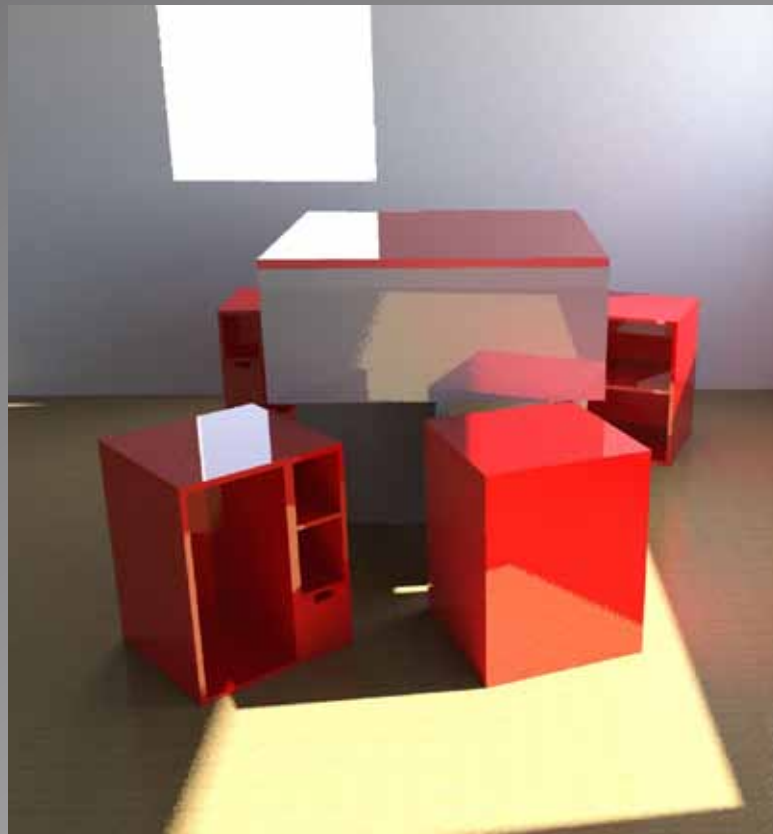

Design

La serre inversée, abri de jardin partagé...

La structure extérieure permet de laisser la végétation habiter l'abri à l'extérieur et créer une peau végétale. Le toit de l'abri est totalement vitré pour offrir une clarté maximale en pleine journée, un récupérateur d'eau est placé au dessus du toit.

Architecture intérieure

*Au rythme des courbes...
Projet de CFE.*

*Un espace de répétition et de détente pour chorale.
Les éléments importants du programme étant de
pouvoir placer dans le projet un espace d'accueil,
des salles de répétitions, un espace détente tel
un foyer et un espace boutique pour les disques,
partitions...*