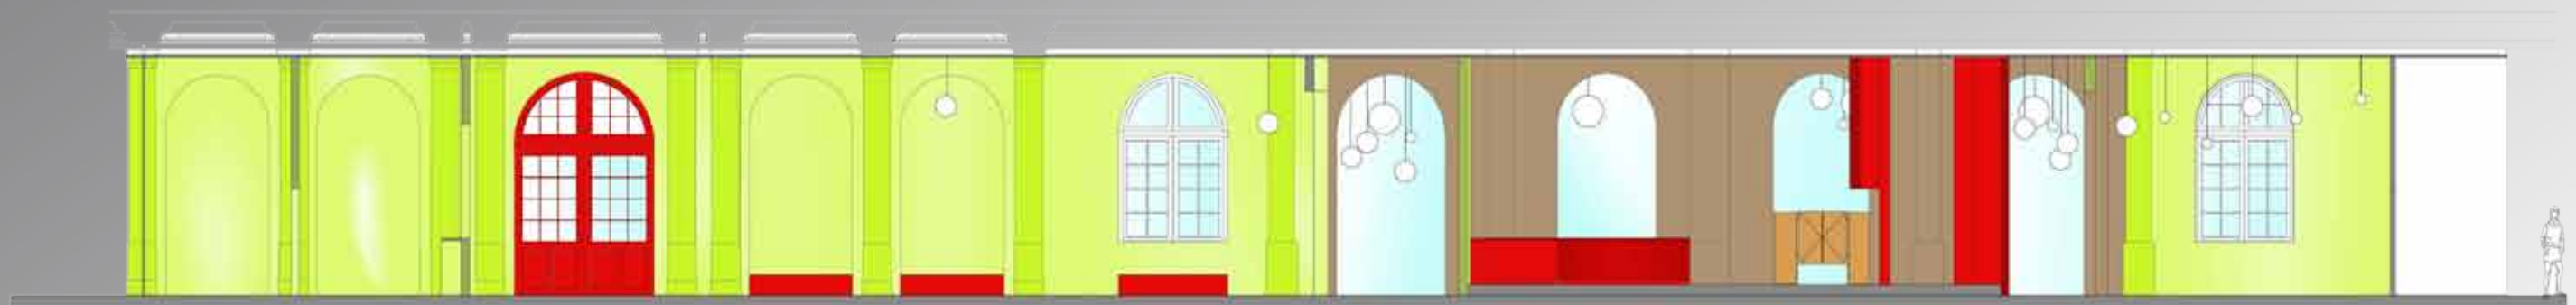

Design

La serre inversée, abri de jardin partagé...

La structure extérieure permet de laisser la végétation habiter l'abri à l'extérieur et créer une peau végétale. Le toit de l'abri est totalement vitré pour offrir une clarté maximale en pleine journée, un récupérateur d'eau est placé au dessus du toit.

Design

Travailler, manger et recevoir...

Un meuble volant regroupant ces trois fonctionnalités de la vie de tous les jours... Cet élément doit pouvoir être utilisé dans un petit studio, pour cela il est très fonctionnel et permet d'occuper un minimum de place lorsqu'il est rangé...

Architecture intérieure

*Au rythme des courbes...
Projet de CFE.*

*Un espace de répétition et de détente pour chorale.
Les éléments importants du programme étant de
pouvoir placer dans le projet un espace d'accueil,
des salles de répétitions, un espace détente tel
un foyer et un espace boutique pour les disques,
partitions...*

Architecture intérieure

L'or brun...

Aménagement d'un magasin de chocolat de luxe au rez de chaussée d'une résidence.

Le concept est d'associer le chocolat de luxe à un bijou, ainsi ce magasin est une bijouterie de chocolat...