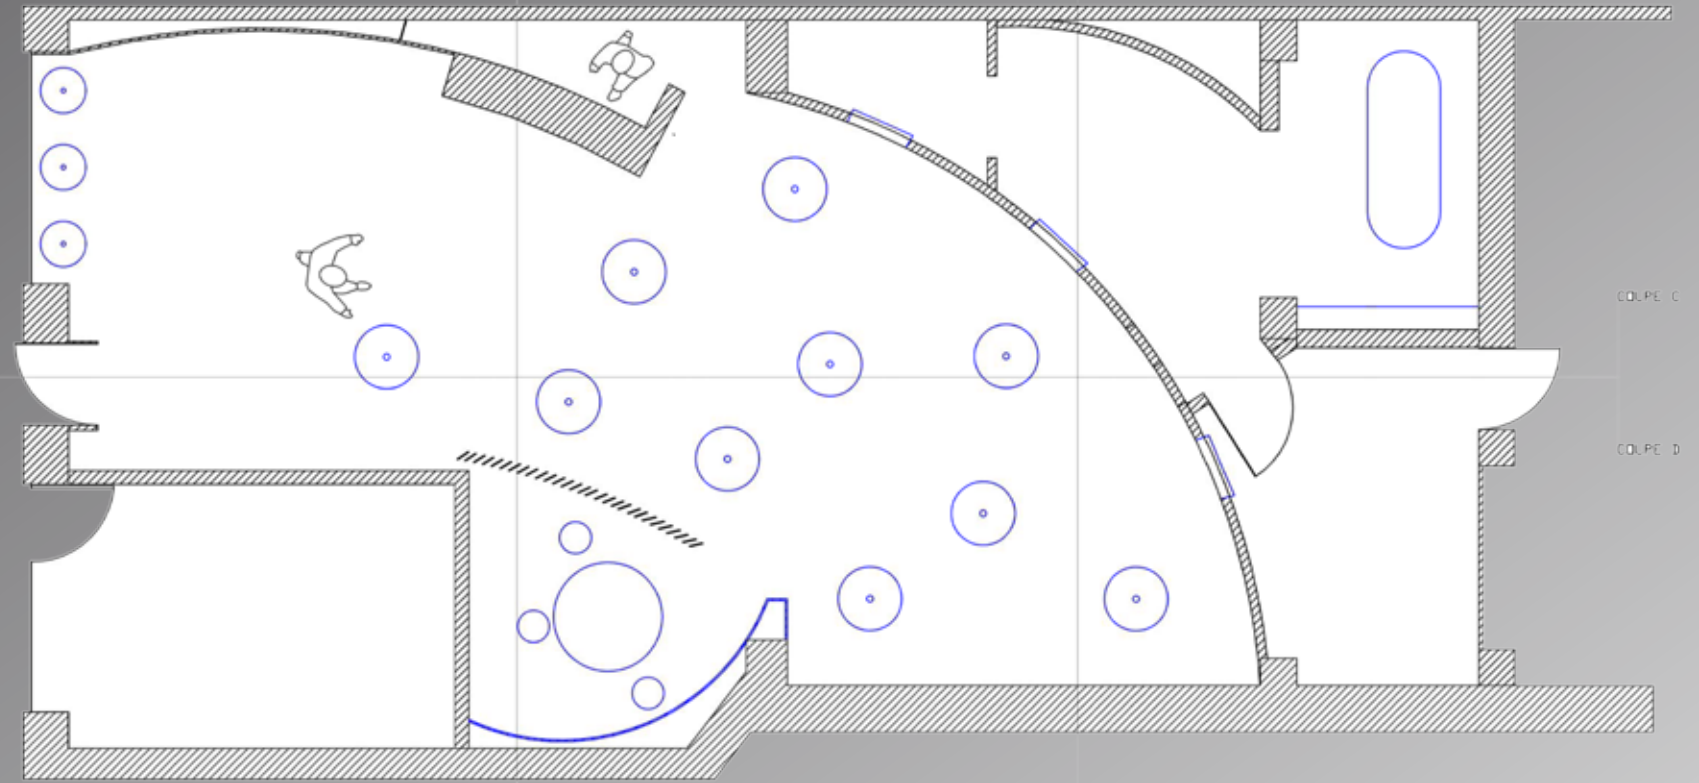

Architecture intérieure

*Au rythme des courbes...
Projet de CFE.*

*Un espace de répétition et de détente pour chorale.
Les éléments importants du programme étant de
pouvoir placer dans le projet un espace d'accueil,
des salles de répétitions, un espace détente tel
un foyer et un espace boutique pour les disques,
partitions...*

Architecture intérieure

L'or brun...

Aménagement d'un magasin de chocolat de luxe au rez de chaussée d'une résidence.

Le concept est d'associer le chocolat de luxe à un bijou, ainsi ce magasin est une bijouterie de chocolat...