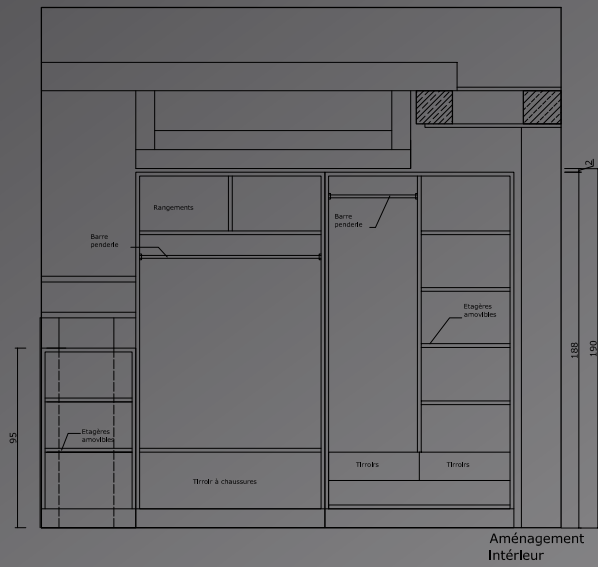

Design

La serre inversée, abri de jardin partagé...

La structure extérieure permet de laisser la végétation habiter l'abri à l'extérieur et créer une peau végétale. Le toit de l'abri est totalement vitré pour offrir une clarté maximale en pleine journée, un récupérateur d'eau est placé au dessus du toit.

Maquettes

Réalisation de maquettes pour divers projets estudiantins, à l'aide de carton plume essentiellement.

Réalisation en stage

Participation à la rénovation d'un appartement parisien, lors d'un stage.

J'ai réalisé les plans des meubles de salle de bain, du séjour et de la cuisine, ainsi que l'escalier et la mezzanine. Avec suivi des travaux et des réunions de chantier.

Réalisations diverses

Réalisations avec utilisation du logiciel Photoshop...