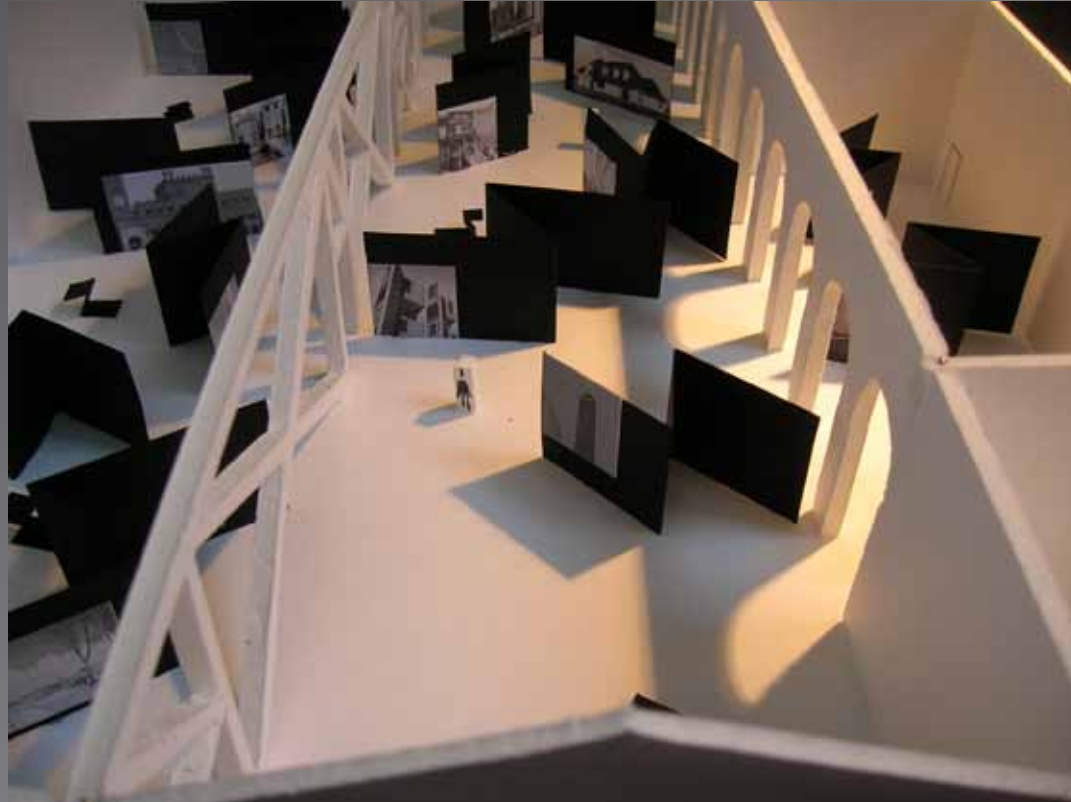

Maquettes

Réalisation de maquettes pour divers projets estudiantins, à l'aide de carton plume essentiellement.