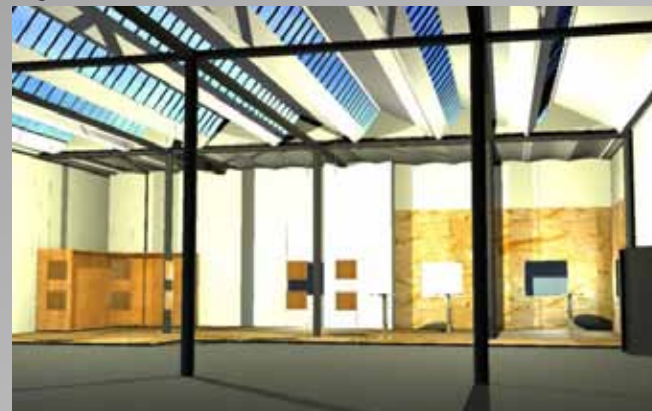

Design

La serre inversée, abri de jardin partagé...

La structure extérieure permet de laisser la végétation habiter l'abri à l'extérieur et créer une peau végétale. Le toit de l'abri est totalement vitré pour offrir une clarté maximale en pleine journée, un récupérateur d'eau est placé au dessus du toit.

Architecture intérieure

*Au rythme des courbes...
Projet de CFE.*

*Un espace de répétition et de détente pour chorale.
Les éléments importants du programme étant de
pouvoir placer dans le projet un espace d'accueil,
des salles de répétitions, un espace détente tel
un foyer et un espace boutique pour les disques,
partitions...*

Architecture intérieure

L'or brun...

Aménagement d'un magasin de chocolat de luxe au rez de chaussée d'une résidence.

Le concept est d'associer le chocolat de luxe à un bijou, ainsi ce magasin est une bijouterie de chocolat...

Etat existant

Etat projeté

Etat existant

Etat projeté

Aménagement d'un espace clients pour une concession de machines agricoles.

Etat projeté

Etat existant

Images réalisées avec le logiciel 3ds max