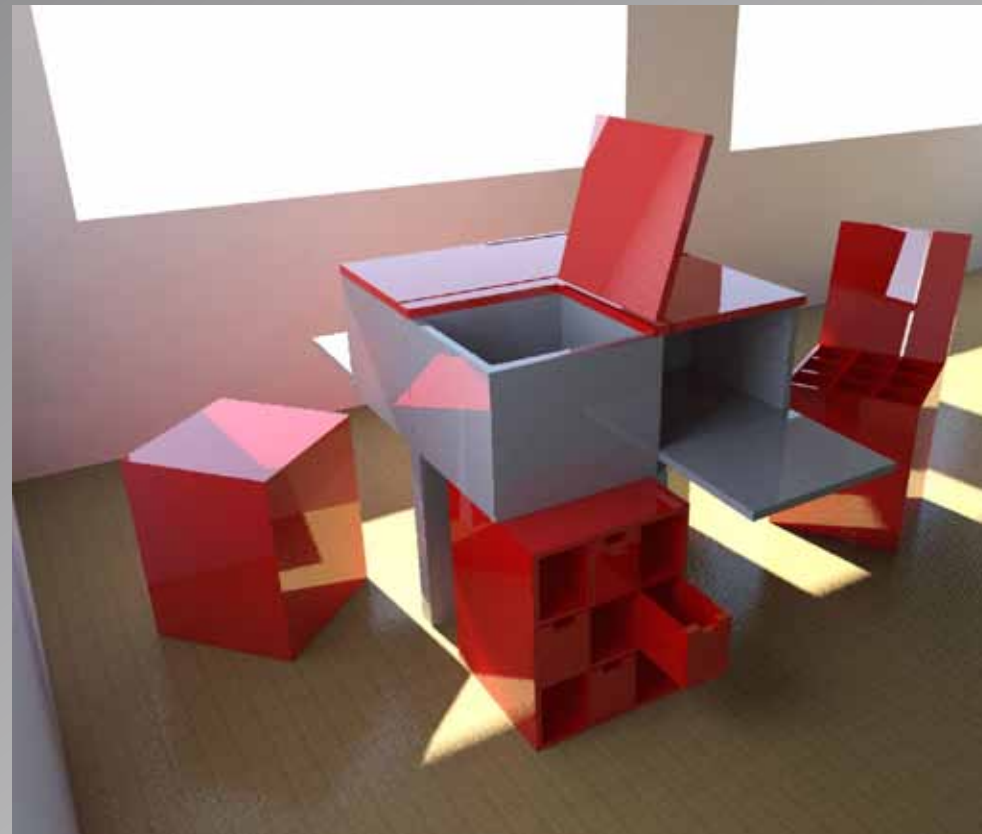

Design

La serre inversée, abri de jardin partagé...

La structure extérieure permet de laisser la végétation habiter l'abri à l'extérieur et créer une peau végétale. Le toit de l'abri est totalement vitré pour offrir une clarté maximale en pleine journée, un récupérateur d'eau est placé au dessus du toit.

Design

Travailler, manger et recevoir...

Un meuble volant regroupant ces trois fonctionnalités de la vie de tous les jours... Cet élément doit pouvoir être utilisé dans un petit studio, pour cela il est très fonctionnel et permet d'occuper un minimum de place lorsqu'il est rangé...

Architecture intérieure

*Au rythme des courbes...
Projet de CFE.*

*Un espace de répétition et de détente pour chorale.
Les éléments importants du programme étant de
pouvoir placer dans le projet un espace d'accueil,
des salles de répétitions, un espace détente tel
un foyer et un espace boutique pour les disques,
partitions...*

Architecture intérieure

L'or brun...

Aménagement d'un magasin de chocolat de luxe au rez de chaussée d'une résidence.

Le concept est d'associer le chocolat de luxe à un bijou, ainsi ce magasin est une bijouterie de chocolat...